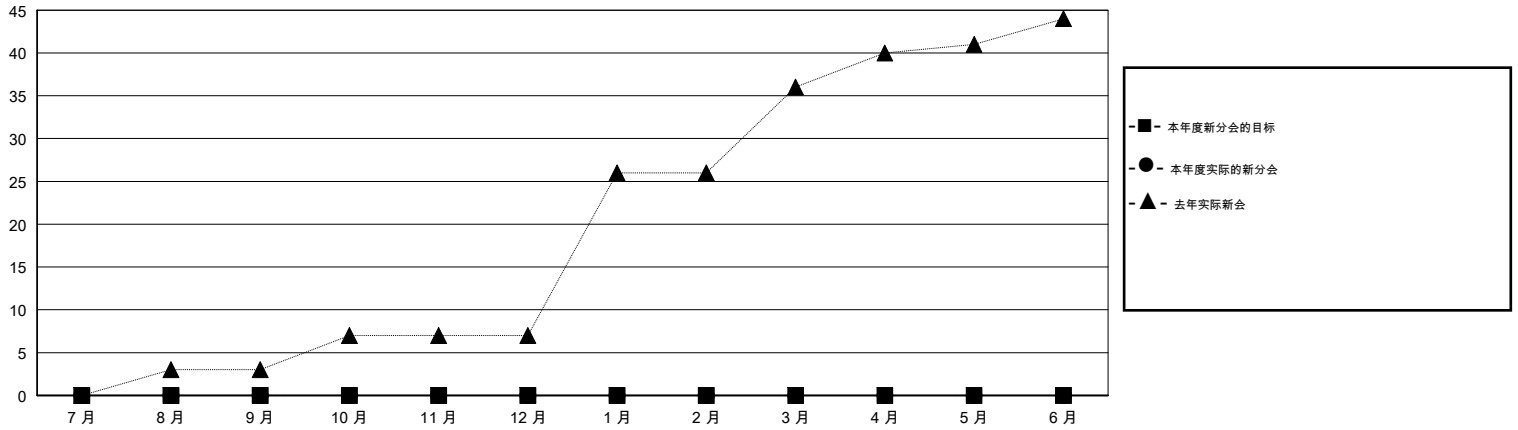

# MONTHLY MEMBERSHIP PROGRESS REPORT

District 381

Results as of: 06/30/2019

GMT: ZIYU LIN

地点 CHINA

GMT宪章区

分会			
成果 2018-2019			
季	新分会目标	新会	会员流失的分会
7月/8月/9月	0	0	0
10月/11月/12月	0	0	0
1月/2月/3月	0	0	0
4月/5月/6月	0	0	2

位会员@每位须缴			
成果 2018-2019			
季	会员净增长目标	实际会员增长数	实际退会会员 (包括转会)
7月/8月/9月	250	101	94
10月/11月/12月	250	29	1,407
1月/2月/3月	150	0	0
4月/5月/6月	100	349	965

目标与实际新会累积

目标和实际会员累积

已取消的分会: 2	107 CLUBS OF 276 增添1位或以上的新会员	<b>性别分布</b>
<b>放弃的会员</b>		男 6,531 (67.09%)
过世 6		女 3,204 (32.91%)
分会已取消 0		年度女性会员百分比目标: 0%
其他 2,460	<a href="#">点击这里取得累计会员数据</a>	总计家庭单位会员数 440
总计 2,466		支付减半会费的家庭会员 224