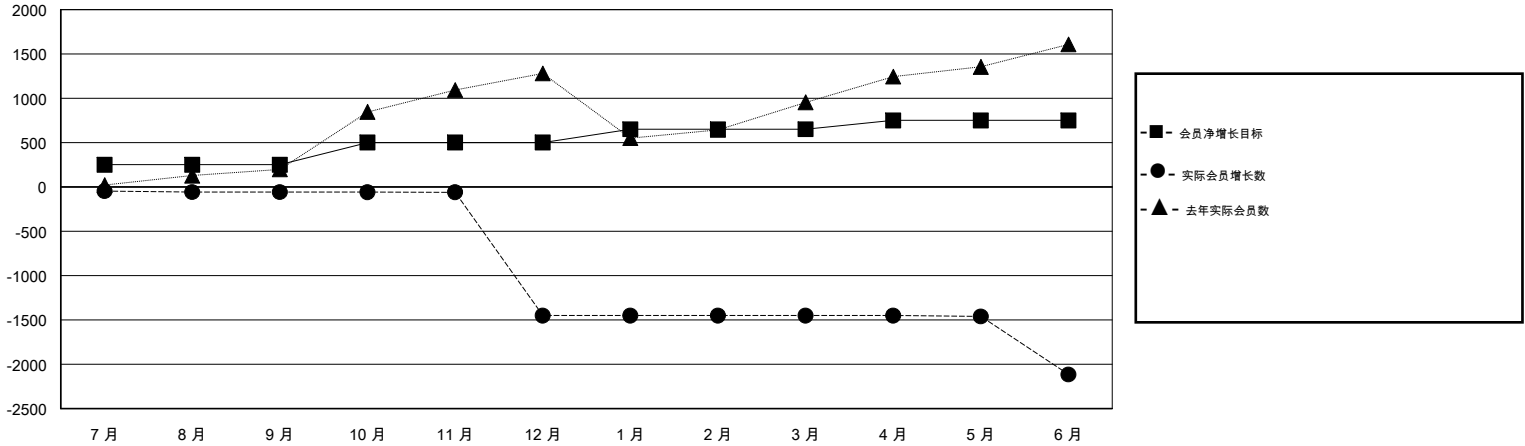

# MONTHLY MEMBERSHIP PROGRESS REPORT

District 381

Results as of: 06/30/2019

GMT: ZIYU LIN

地点 CHINA

GMT宪章区

分会			
成果 2018-2019			
季	新分会目标	新会	会员流失的分会
7月/8月/9月	0	0	0
10月/11月/12月	0	0	0
1月/2月/3月	0	0	0
4月/5月/6月	0	0	2

位会员@每位须缴			
成果 2018-2019			
季	会员净增长目标	实际会员增长数	实际退会会员 (包括转会)
7月/8月/9月	250	101	94
10月/11月/12月	250	29	1,407
1月/2月/3月	150	0	0
4月/5月/6月	100	349	965

目标与实际新会累积

目标和实际会员累积

已取消的分会: 2	107 CLUBS OF 276 增添1位或以上的新会员	<b>性别分布</b>
<b>放弃的会员</b>		男 6,531 (67.09%)
过世 6		女 3,204 (32.91%)
分会已取消 0		年度女性会员百分比目标: 0%
其他 2,460	<a href="#">点击这里取得累计会员数据</a>	总计家庭单位会员数 440
总计 2,466		支付减半会费的家庭会员 224